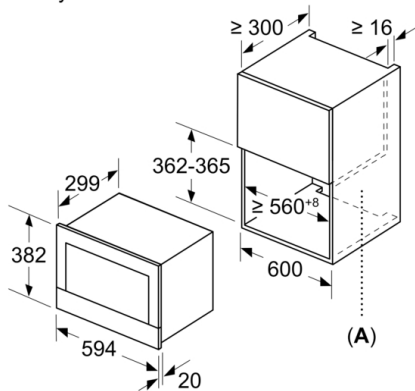

Serie | 8, Zabudovateľná mikrovlnná rúra, 60 x 38 cm, biela
BFL634GW1

rozmery v mm