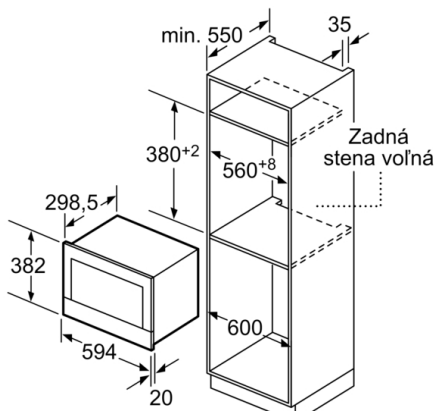

#### **Rozmery a technické informácie**

- rozmery spotrebica (V x Š x H): 382 mm x 594 mm x 318 mm
- rozmery niky (V x Š x H): 362 mm - 382 mm x 560 mm - 568 mm x 300 mm
- "Rozmery potrebné pre zabudovanie nájdete v inštaláčnych materiáloch."

#### **Technické informácie**

- dĺžka sieťového kábla: 150 cm
- celkový príkon elektro: 1.22 kW
- napätie: 220 - 240 V
- vstavaný spotrebič do skrine o šírke 60 cm s hĺbkou min. 30 cm, pre zabudovanie do vysokej skrine

**Serie | 8, Zabudovateľná mikrovlnná rúra, 60 x 38 cm, biela**  
**BFL634GW1**

rozmery v mm

A: Zadná stena voľná

rozmery v mm

A: presah hore:  
výklenok 362: 6 mm  
výklenok 365: 3 mm  
B: presah dole: 14 mm

rozmery v mm