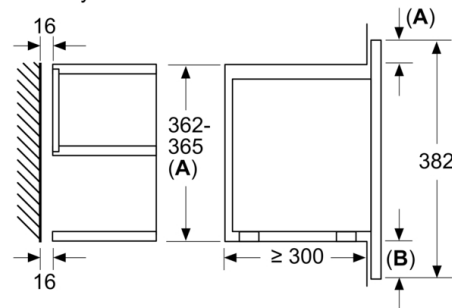

#### **Rozmery a technické informácie**

- rozmery spotrebica (V x Š x H): 382 mm x 594 mm x 318 mm
- rozmery niky (V x Š x H): 362 mm - 382 mm x 560 mm - 568 mm x 300 mm
- "Rozmery potrebné pre zabudovanie nájdete v inštaláčnych materiáloch."

#### **Technické informácie**

- dĺžka sieťového kábla: 150 cm
- celkový príkon elektro: 1.22 kW
- napätie: 220 - 240 V
- vstavaný spotrebič do skrine o šírke 60 cm s hĺbkou min. 30 cm, pre zabudovanie do vysokej skrine

**Serie | 8, Zabudovateľná mikrovlnná rúra, 60 x 38 cm, biela**  
**BFL634GW1**

rozmery v mm

A: Zadná stena voľná

rozmery v mm

A: presah hore:  
výklenok 362: 6 mm  
výklenok 365: 3 mm  
B: presah dole: 14 mm

rozmery v mm